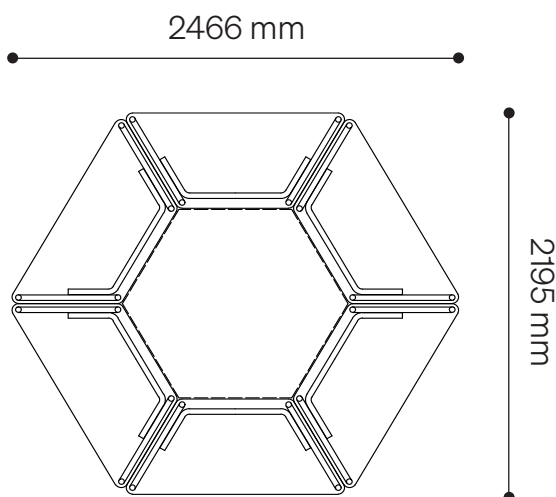

Colori TOP disponibili: blu/giallo/rosso/verde

Altezze disponibili a scelta : 64/70/76 cm

gambe fisse diametro 35 mm.

Ottimizza lo spazio in classe, **crea svariate combinazioni**

la tua isola didattica é collaborativa !

Caratteristiche

| | |
|------------------|---|
| Altezza tavolo | H disponibili 64,70 e 76 cm |
| Colore Piano | Blu, Verde, Rosso o Giallo |
| Colore struttura | Grey RAL 9006 |
| Colore angolo | Grey RAL 9006 |
| Codice | STDESKC-64B/R/G/Y STDESKC-70B/R/G/Y STDESKC-76B/R/G/Y |

Tabella dimensionale

| grad. | età | statura cm | H sedia cm | H tavolo cm |
|-------|------|------------|------------|-------------|
| 0 | 1-2 | 80-95 | 21 | 40 |
| 1 | 2-3 | 93-116 | 26 | 46 |
| 2 | 3-4 | 108-121 | 30 | 52 |
| 3 | 4-6 | 119-142 | 34 | 59 |
| 4 | 6-8 | 133-159 | 38 | 65 |
| 5 | 8-10 | 146-176 | 42 | 70 |
| 6 | +12 | 159-188 | 46 | 77 |
| 8 | +8 | +146 | 80 | 100 |