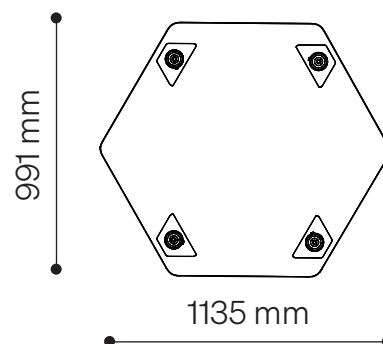

Tabella dimensionale

| grad. | età | statura cm | H sedia cm | H tavolo cm |
|-------|------|------------|------------|-------------|
| 0 | 1-2 | 80-95 | 21 | 40 |
| 1 | 2-3 | 93-116 | 26 | 46 |
| 2 | 3-4 | 108-121 | 30 | 52 |
| 3 | 4-6 | 119-142 | 34 | 59 |
| 4 | 6-8 | 133-159 | 38 | 65 |
| 5 | 8-10 | 146-176 | 42 | 70 |
| 6 | +12 | 159-188 | 46 | 77 |
| 8 | +8 | +146 | 80 | 100 |

colore struttura

colore piano

W

Dimensioni

Optional

Vaschetta porta oggetti

| | |
|----------|--------|
| STVS01GR | grigio |
| STVS01R | rosso |
| STVS01B | blu |
| STVS01Y | giallo |
| STVS01G | verde |

Gancio portazaino