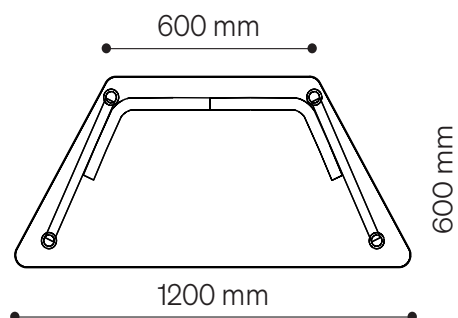

Caratteristiche

| | |
|------------------|---|
| Altezza tavolo | H disponibili 64,70 e 76 cm |
| Colore Piano | Blu, Verde, Rosso o Giallo |
| Colore struttura | Grey RAL 9006 |
| Colore angolo | Grey RAL 9006 |
| Codice | STDESKC-64B/R/G/Y STDESKC-70B/R/G/Y STDESKC-76B/R/G/Y |

Tabella dimensionale

| grad. | età | statura cm | H sedia cm | H tavolo cm |
|-------|------|------------|------------|-------------|
| 0 | 1-2 | 80-95 | 21 | 40 |
| 1 | 2-3 | 93-116 | 26 | 46 |
| 2 | 3-4 | 108-121 | 30 | 52 |
| 3 | 4-6 | 119-142 | 34 | 59 |
| 4 | 6-8 | 133-159 | 38 | 65 |
| 5 | 8-10 | 146-176 | 42 | 70 |
| 6 | +12 | 159-188 | 46 | 77 |
| 8 | +8 | +146 | 80 | 100 |

colore struttura

colore piano

Dimensioni

Optional

Vaschetta porta oggetti

| | |
|----------|--------|
| STVS01GR | grigio |
| STVS01R | rosso |
| STVS01B | blu |
| STVS01Y | giallo |
| STVS01G | verde |

Gancio portazaino