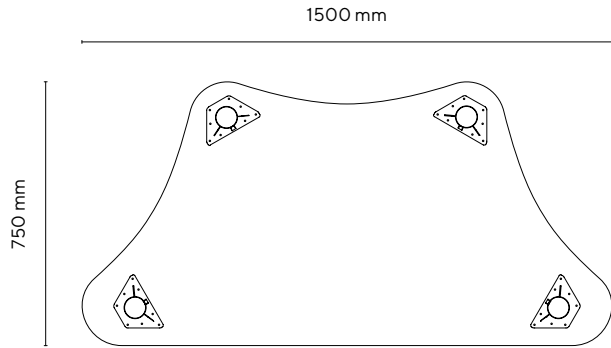

Dimensioni tavolo singolo:
150 x 75 cm

Altezza gradazione: 2-3-4-5-6.

Struttura in tubo d'acciaio Ø 65 mm e spessore lamiera 1,5 mm.

Il tavolo è certificato secondo gli standard dimensionali e di sicurezza per gli istituti scolastici:

dimensioni_

overview_

Verniciatura in epoxi-poliestere colore grigio RAL 9006.

Piedino antirumore con regolazione altezza per il livellamento.

caratteristiche_

altezza tavolo	gradazione 2-6	
colore piano	Bianco	
colore struttura	Grey	RAL 9006
colore angolo	Grey	RAL 9006
codice	ARIES5276PUW-MDFT	

tabella dimensionale_

grad.	età	statura cm	H sedia cm	H tavolo cm
0	1-2	80-95	21	40
1	2-3	93-116	26	46
2	3-4	108-121	30	52
3	4-6	119-142	34	59
4	6-8	133-159	38	65
5	8-10	146-176	42	70
6	+12	159-188	46	77
8	+8	+146	80	100

packaging top	153 x 78 x 4,5 cm
peso top	17,7 g.w.
packaging struttura	52 x 40 x 11 cm
peso struttura	9,4 g.w.

colore struttura_

colore piano_