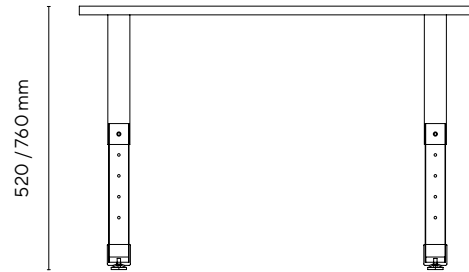

Dimensioni tavolo singolo:
150 x 75 cm

Altezza gradazione: 2-3-4-5-6.

Struttura in tubo d'acciaio Ø 65 mm e spessore lamiera 1,5 mm.

Il tavolo è certificato secondo gli standard dimensionali e di sicurezza per gli istituti scolastici:

dimensioni_

overview_

Verniciatura in epoxi-poliestere colore grigio RAL 9006.

Piedino antirumore con regolazione altezza per il livellamento.

caratteristiche_

altezza tavolo	gradazione 2-6	
colore piano	Bianco	
colore struttura	Grey	RAL 9006
colore angolo	Grey	RAL 9006
codice	ARIES5276PUW-MDFT	

tabella dimensionale_

grad.	età	statura cm	H sedia cm	H tavolo cm
0	1-2	80-95	21	40
1	2-3	93-116	26	46
2	3-4	108-121	30	52
3	4-6	119-142	34	59
4	6-8	133-159	38	65
5	8-10	146-176	42	70
6	+12	159-188	46	77
8	+8	+146	80	100