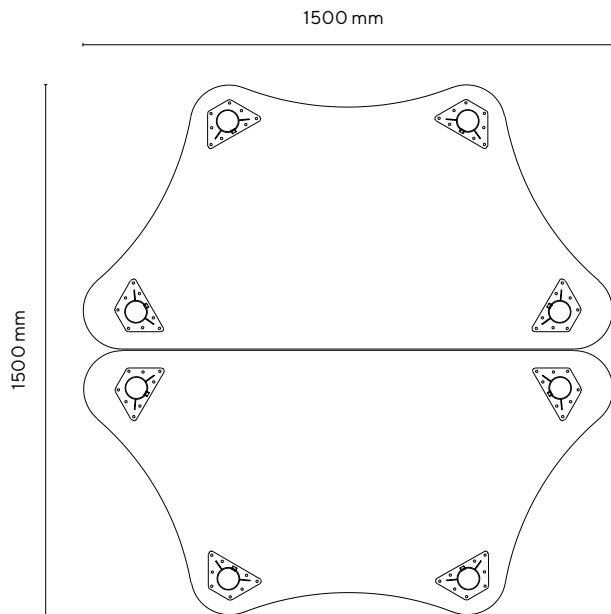

Dimensioni tavolo singolo:
150 x 75 cm

Altezza gradazione: 2-3-4-5-6.

Struttura in tubo d'acciaio Ø 65 mm e spessore lamiera 1,5 mm.

Il tavolo è certificato secondo gli standard dimensionali e di sicurezza per gli istituti scolastici:

dimensioni_

overview_

Verniciatura in epoxi-poliestere colore grigio RAL 9006.

Piedino antirumore con regolazione altezza per il livellamento.

caratteristiche_

altezza tavolo	gradazione 2-6	
colore piano	Bianco	
colore struttura	Grey	RAL 9006
colore angolo	Grey	RAL 9006
codice	ARIES5276PUW-MDFT	

tabella dimensionale_

grad.	età	statura cm	H sedia cm	H tavolo cm
0	1-2	80-95	21	40
1	2-3	93-116	26	46
2	3-4	108-121	30	52
3	4-6	119-142	34	59
4	6-8	133-159	38	65
5	8-10	146-176	42	70
6	+12	159-188	46	77
8	+8	+146	80	100

packaging top	153 x 78 x 4,5 cm
peso top	17,7 g.w.
packaging struttura	52 x 40 x 11 cm
peso struttura	9,4 g.w.

colore struttura_

colore piano_