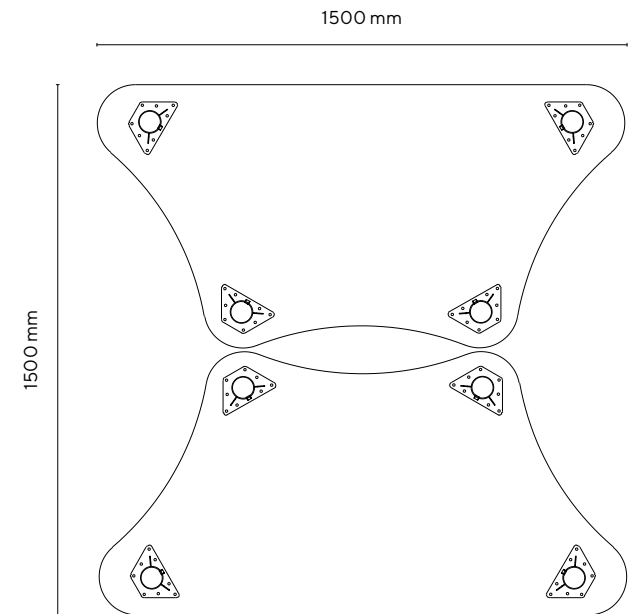

Dimensioni tavolo singolo:
150 x 75 cm

Altezza gradazione: 2-3-4-5-6.

Struttura in tubo d'acciaio Ø 65 mm e spessore lamiera 1,5 mm.

Il tavolo è certificato secondo gli standard dimensionali e di sicurezza per gli istituti scolastici:

dimensioni_

overview_

Verniciatura in epoxi-poliestere colore grigio RAL 9006.

Piedino antirumore con regolazione altezza per il livellamento.

caratteristiche_

altezza tavolo	gradazione 2-6	
colore piano	Bianco	
colore struttura	Grey	RAL 9006
colore angolo	Grey	RAL 9006
codice	ARIES5276PUW-MDFT	

tabella dimensionale_

grad.	età	statura cm	H sedia cm	H tavolo cm
0	1-2	80-95	21	40
1	2-3	93-116	26	46
2	3-4	108-121	30	52
3	4-6	119-142	34	59
4	6-8	133-159	38	65
5	8-10	146-176	42	70
6	+12	159-188	46	77
8	+8	+146	80	100

packaging top	153 x 78 x 4,5 cm
peso top	17,7 g.w.
packaging struttura	52 x 40 x 11 cm
peso struttura	9,4 g.w.

colore struttura_

colore piano_